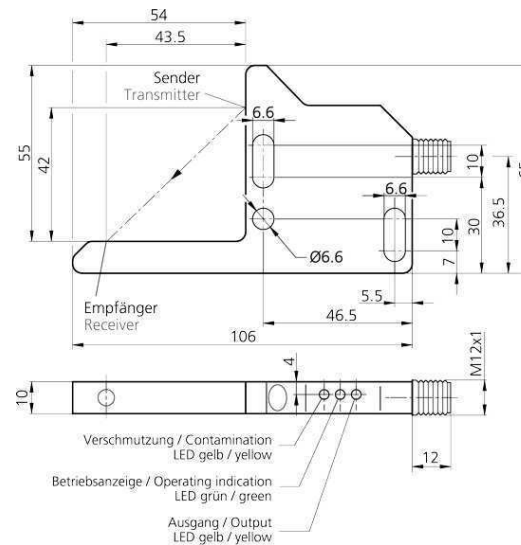

**OGL 55/54-0 P6L-IBS**  
**Hochleistungs-Winkellichtschranke**  
**High Performance Angled Light Barrier**  
**Fourche optique angulaire haute performance**

di-soric GmbH & Co. KG  
 Steinbeisstraße 6  
 DE-73660 Urbach  
 Fon: +49 (0) 71 81 / 98 79 - 0  
 Fax: +49 (0) 71 81 / 98 79 - 179  
 info@di-soric.com  
 www.di-soric.com

205019

BN = braun/brown/marron  
 BK = schwarz/black/noir  
 GY = grau/grey/gris  
 BU = blau/blue/bleu  
 WH = weiß/white/blanc

mm (typ.)

Technische Daten (typ.)	Technical data (typ.)	Caractéristique techniques	+20°C, 24V DC
Sendelicht	Emitted light	Type de lumière	Infrarot/Infrared/Infrarouge
Betriebsspannung	Service voltage	Tension d'alimentation	10 ... 35 V DC (Supply Class 2)
Eigenstromaufnahme	Internal power consumption	Courant absorbé	< 45 mA
Schaltausgang	Switching output	Sortie de commutation	pnp, 200 mA, NO
Umgebungstemperatur	Ambient temperature	Température d'utilisation	-10 ... +60 °C
Schutzart	Protection class	Indice de protection	IP 67