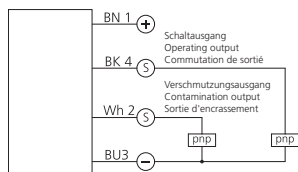

205019

BN = braun/brown/marron  
 BK = schwarz/black/noir  
 GY = grau/grey/gris  
 BU = blau/blue/bleu  
 WH = weiß/white/blanc

mm (typ.)

Technische Daten (typ.)	Technical data (typ.)	Caractéristique techniques	+20°C, 24V DC
Sendelicht	Emitted light	Type de lumière	Infrarot/Infrared/Infrarouge
Betriebsspannung	Service voltage	Tension d'alimentation	10 ... 35 V DC (Supply Class 2)
Eigenstromaufnahme	Internal power consumption	Courant absorbé	< 45 mA
Schaltausgang	Switching output	Sortie de commutation	pnp, 200 mA, NO
Umgebungstemperatur	Ambient temperature	Température d'utilisation	-10 ... +60 °C
Schutzart	Protection class	Indice de protection	IP 67